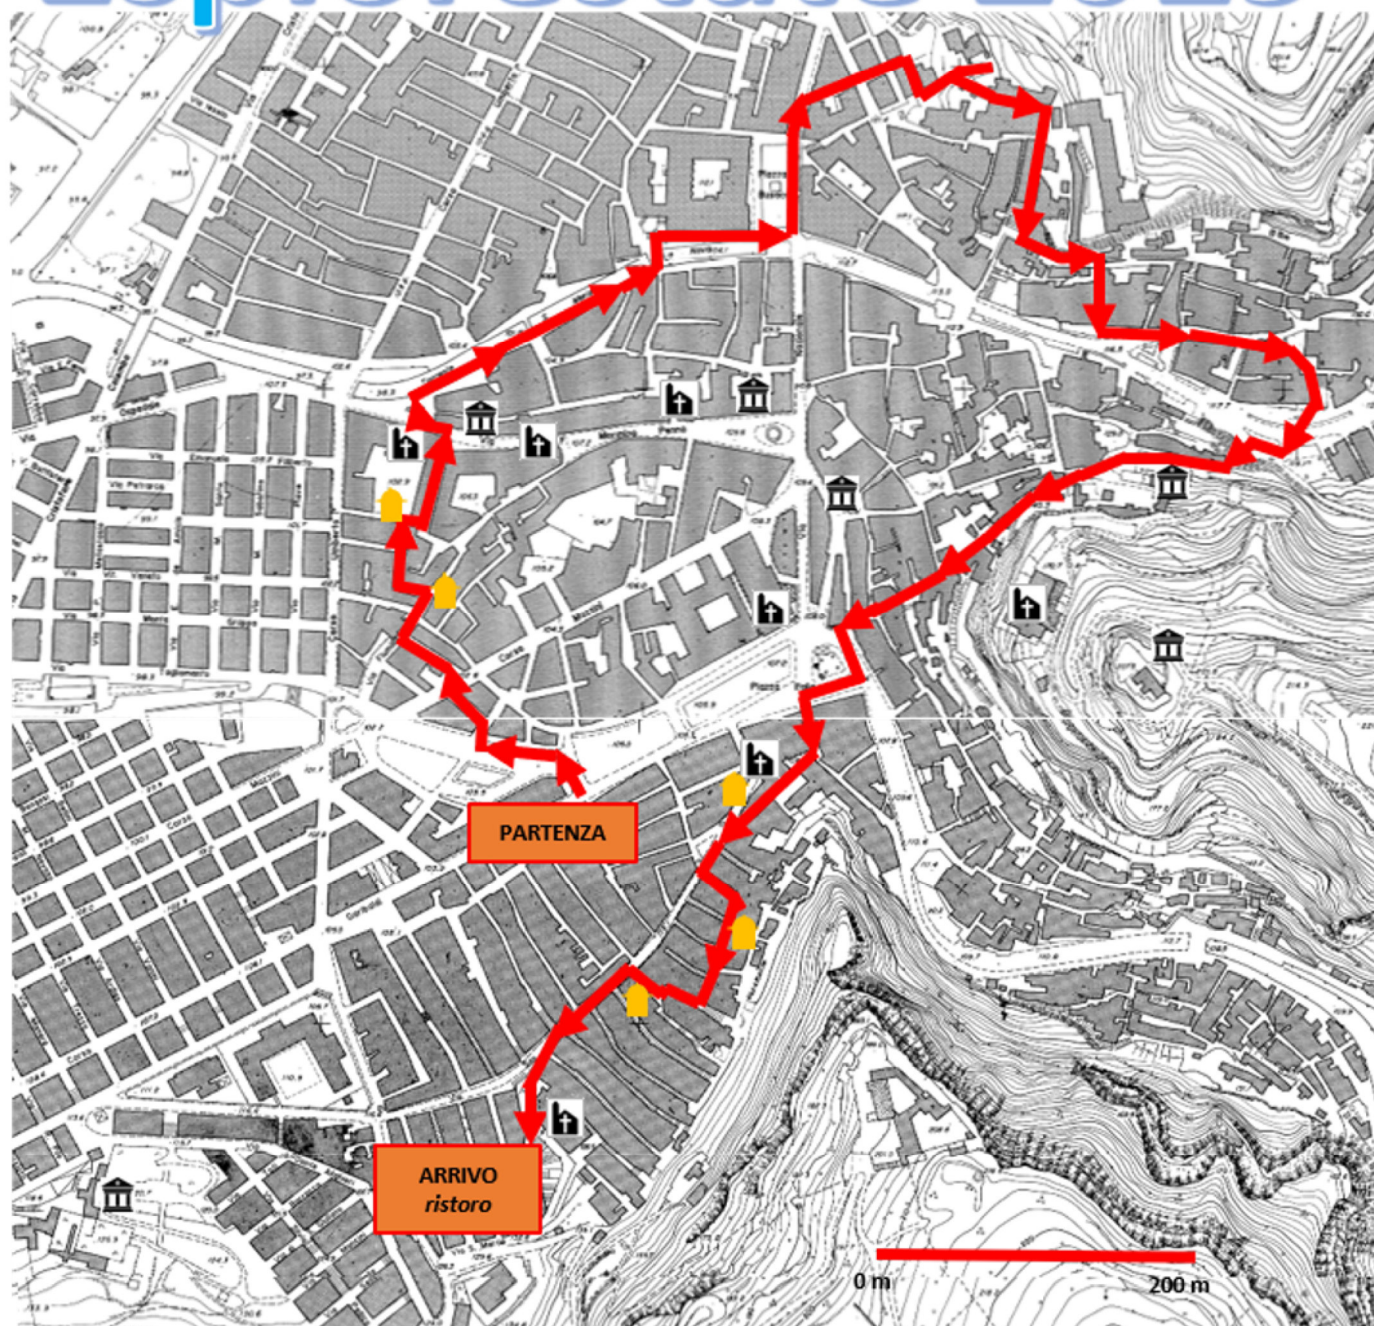

Esplorestare 2019

ROAD MAP: Largo Gramsci – via Pistone – via Giacosa – via Celestre – **via Fiumillo** – via Adda – via Mortilla – via Santa Teresa – via Francesco Mormino Penna – via Aleardi – via Caneva – lungo Carmine – piazza Busacca – via Nazionale – via Quarto – via Carcere – via Rosario – **via V. Monti** – via Rosario – via Villari – via Montecampagna di sotto – via Arco Iurato – via Santa Maria La Nova – via Pesto – via Monte Cencio – **via Dolomiti** – via Tommaso Palermo – **via San Vito** – via Matrice – via Catena – via San Pietro – vico Torre – **via San Bartolomeo** – via Castellana – via Peralta – via San Giuseppe – via Capri – via Croce – via San Giuseppe – via San Marco.

In rosso sono segnate le soste

Trekking cittadino in notturna 13° edizione